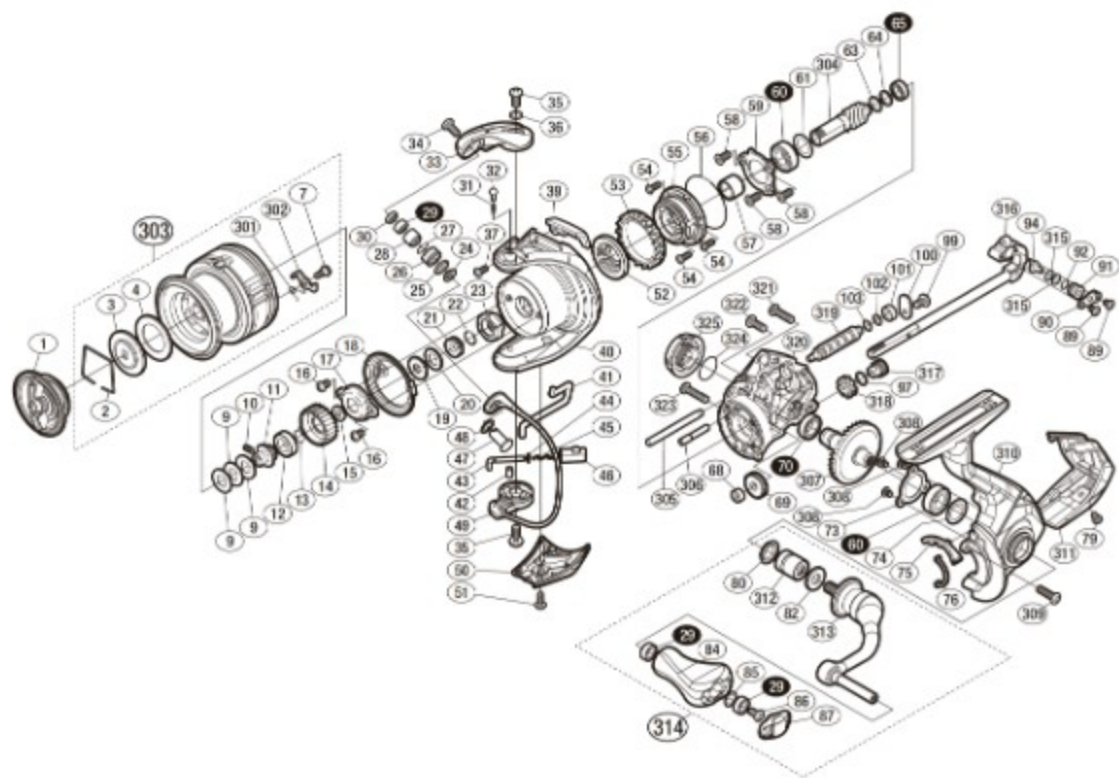

# 20 VANFORD C2500SHG

本体価格(税別):30,500円

Product Code: 04203

※白ヌキ番号はベアリングを示します。

調整座金類に関しては、必ずしも分解図中の表現と一致しない場合がございますので、ご了承ください。(商品により使用している場合とそうでない場合がございます。)